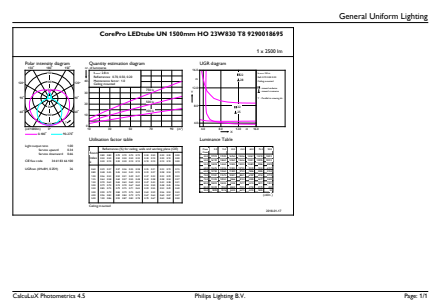

Maatschets

TLED 1500mm UNV24W-54W 3100lm 3000K

Product	D1	D2	A1	A2	A3
CorePro LEDtube UN 1500mm HO 23W830 T8	27,9 mm	28 mm	1500 mm	1505,9 mm	1514,2 mm

Fotometrische gegevens

18W G13

23W G13 830 3000K

CorePro LEDtube Universal T8

Fotometrische gegevens

18W G13 830 3000K

Levensduur

LEDtube COR SLR 23W 30K FailureRate-LED-LED

LEDtube COR SLR 23W 30K LumenVsTc-LMP-LMP

18W G13

18W G13

CorePro LEDtube Universal T8