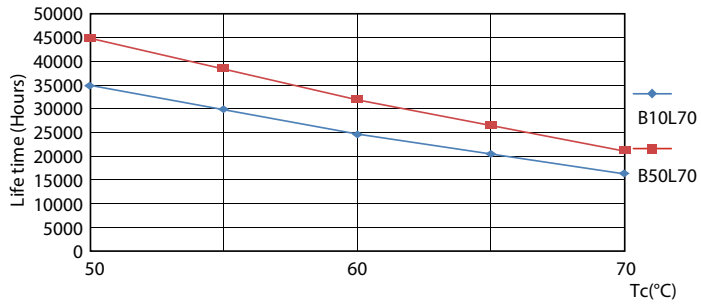

CorePro LEDtube Universal T8

Levensduur

LEDtube COR SLR 23W 30K LifetimeVsTc-LED-LED