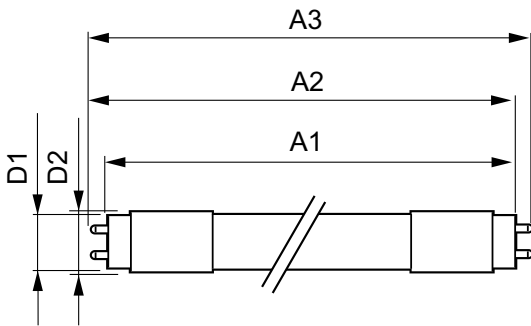

CorePro LEDtube Universal T8

T-behuizing maximaal (nom.)	60 °C
Regelsystemen en Dimmers	
Dimbaar	Nee
Mechanische eigenschappen en Behuizing	
Lampafwerking	Mat
Lampmateriaal	Glas
Productlengte	1500 mm
Lampvorm	Buis, dubbelkneeps
Goedkeuring en Toepassing	
Energie-efficiëntielabel (EEL)	F
Energiebesparend product	Yes
Goedkeuringsmerktekens	RoHS compliance CE-markering KEMA Keur-certificaat

Energieverbruik kWh/1.000 uur	23 kWh
Productgegevens	
Volledige productcode	871869680172700
Productnaam voor bestelling	CorePro LEDtube UN 1500mm HO 23W830 T8
EAN/UPC - Product	8718696801727
Bestelcode	80172700
Lokale code	80172700
Numerator - Aantal per pak	1
Numerator - Dozen per buitendoos	10
SAP-materiaal	929001869502
Nettogewicht SAP (per stuk)	0,270 kg

Maatschets