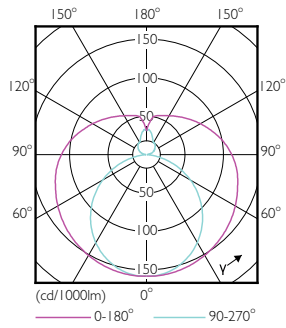

Maatschets

TLED 1500mm UNV24W-54W 3100lm 3000K

Product	D1	D2	A1	A2	A3
CorePro LEDtube UN 1500mm HO 23W830 T8	27,9 mm	28 mm	1500 mm	1505,9 mm	1514,2 mm

Fotometrische gegevens

18W G13

23W G13 830 3000K

CorePro LEDtube Universal T8

Fotometrische gegevens

18W G13 830 3000K

Levensduur

LEDtube COR SLR 23W 30K FailureRate-LED-LED

LEDtube COR SLR 23W 30K LumenVsTc-LMP-LMP

18W G13

18W G13

CorePro LEDtube Universal T8