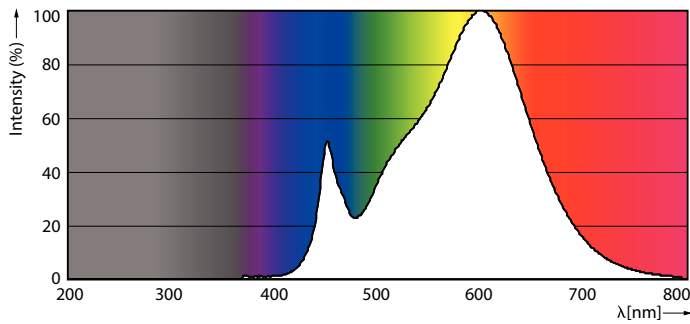

Fotometrische gegevens

18W G13