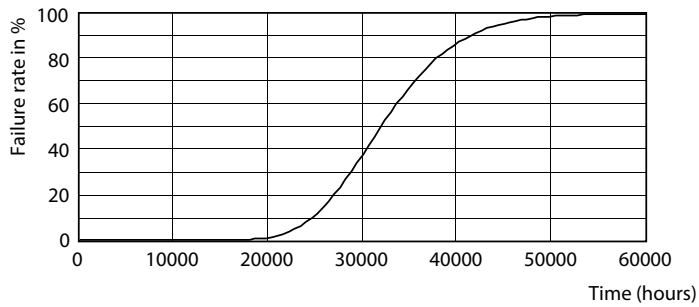

Product gegevens

Algemene informatie		LLMF bij einde nominale levensduur (nom.) 70 %	
Lampvoet	G13 [Medium Bi-Pin Fluorescent]		
Conform EU RoHS-richtlijn	Ja		
Nominale levensduur (nom.)	30000 h		
Schakelcyclus	50.000X		
Eisen aan armatuurontwerp		Bedrijfs- en Elektrische gegevens	
Kleurcode	830 [CCT of 3000K]	Ingangsfrequentie	50 tot 60 Hz
Bundelhoek (nom.)	240 °	Power (Rated) (Nom)	23 W
Lichtstroom (nom.)	2500 lm	Lampstroom (nom.)	130 mA
Kleuraanduiding	Wit (WH)	Opstarttijd (nom.)	0,5 s
Gecorreleerde kleurtemperatuur (nom.)	3000 K	Opwarmtijd tot 60% lichtopbrengst (nom.)	0,5 s
Lichtrendement (gespec.) (nom.)	108,00 lm/W	Arbeidsfactor (nom.)	0,9
Kleurconsistentie	<6	Spanning (nom.)	220-240 V
Kleurweergave-index (nom.)	80	Temperatuur	
		T-omgeving (max.)	45 °C
		T-omgeving (min.)	-20 °C
		T-opslag (max.)	65 °C
		T-opslag (min.)	-40 °C

Fotometrische gegevens

18W G13 830 3000K

Levensduur

LEDtube COR SLR 23W 30K FailureRate-LED-LED

LEDtube COR SLR 23W 30K LumenVsTc-LMP-LMP

18W G13

18W G13

CorePro LEDtube Universal T8