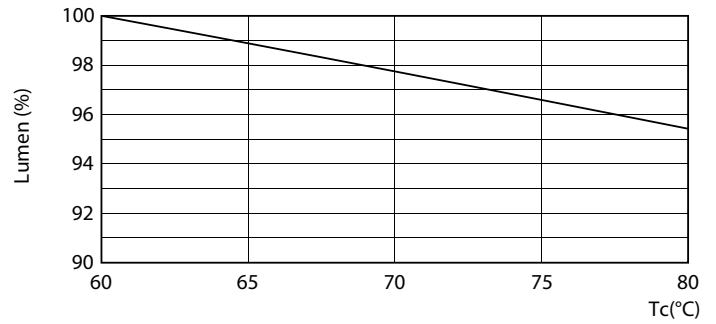

Product gegevens

Algemene informatie		LLMF bij einde nominale levensduur (nom.) 70 %	
Lampvoet	G13 [Medium Bi-Pin Fluorescent]		
Conform EU RoHS-richtlijn	Ja		
Nominale levensduur (nom.)	30000 h		
Schakelcyclus	50.000X		
Eisen aan armatuurontwerp		Bedrijfs- en Elektrische gegevens	
Kleurcode	830 [CCT of 3000K]	Ingangsfrequentie	50 tot 60 Hz
Bundelhoek (nom.)	240 °	Power (Rated) (Nom)	23 W
Lichtstroom (nom.)	2500 lm	Lampstroom (nom.)	130 mA
Kleuraanduiding	Wit (WH)	Opstarttijd (nom.)	0,5 s
Gecorreleerde kleurtemperatuur (nom.)	3000 K	Opwarmtijd tot 60% lichtopbrengst (nom.)	0,5 s
Lichtrendement (gespec.) (nom.)	108,00 lm/W	Arbeidsfactor (nom.)	0,9
Kleurconsistentie	<6	Spanning (nom.)	220-240 V
Kleurweergave-index (nom.)	80	Temperatuur	
		T-omgeving (max.)	45 °C
		T-omgeving (min.)	-20 °C
		T-opslag (max.)	65 °C
		T-opslag (min.)	-40 °C

Fotometrische gegevens

18W G13 830 3000K

Levensduur

LEDtube COR SLR 23W 30K FailureRate-LED-LED

LEDtube COR SLR 23W 30K LumenVsTc-LMP-LMP

18W G13

18W G13

CorePro LEDtube Universal T8