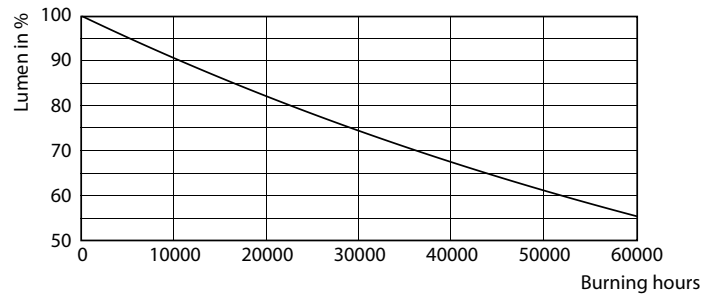

Product gegevens

Algemene informatie		LLMF bij einde nominale levensduur (nom.) 70 %	
Lampvoet	G13 [Medium Bi-Pin Fluorescent]		
Conform EU RoHS-richtlijn	Ja		
Nominale levensduur (nom.)	30000 h		
Schakelcyclus	50.000X		
Eisen aan armatuurontwerp		Bedrijfs- en Elektrische gegevens	
Kleurcode	830 [CCT of 3000K]	Ingangsfrequentie	50 tot 60 Hz
Bundelhoek (nom.)	240 °	Power (Rated) (Nom)	23 W
Lichtstroom (nom.)	2500 lm	Lampstroom (nom.)	130 mA
Kleuraanduiding	Wit (WH)	Opstarttijd (nom.)	0,5 s
Gecorreleerde kleurtemperatuur (nom.)	3000 K	Opwarmtijd tot 60% lichtopbrengst (nom.)	0,5 s
Lichtrendement (gespec.) (nom.)	108,00 lm/W	Arbeidsfactor (nom.)	0,9
Kleurconsistentie	<6	Spanning (nom.)	220-240 V
Kleurweergave-index (nom.)	80	Temperatuur	
		T-omgeving (max.)	45 °C
		T-omgeving (min.)	-20 °C
		T-opslag (max.)	65 °C
		T-opslag (min.)	-40 °C

Fotometrische gegevens

18W G13 830 3000K

Levensduur

LEDtube COR SLR 23W 30K FailureRate-LED-LED

LEDtube COR SLR 23W 30K LumenVsTc-LMP-LMP

18W G13

18W G13

CorePro LEDtube Universal T8