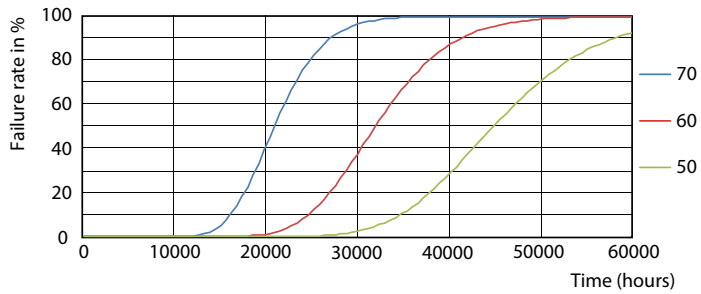

Levensduur