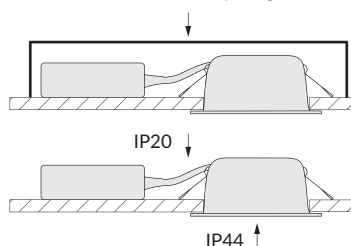

Technische gegevens

IP-classificatie	Armatuur: IP44 Driver: IP20
Beveiliging	Oververhittingsbeveiliging
Elektrische veiligheidsklasse	Klasse II
Omgevingstemperatuur	-25 tot +35 °C
Maximaal stroomverbruik	8 W
Energie-efficiëntieklasse	F
Netspanning	230 V~ 50 Hz
Maximale bypassstroom	16 A
Vermogensfactor (PF)	0,84
Vermogen in stand-by	Pnet: 0,09 W
Kabeldoorsnede	0,75-2,5 mm ²
Installatiediepte	40 mm
Isosafe/Isolatie	Ta 35 °C direct tegen de isolatie geïnstalleerd.
Werkomgeving	Binnen/buiten (bijv. overstek)
Radio	Draadloos bereik: Ca. 10 m binnen. De mesh-technologie van Plejd breidt het bereik uit doordat de apparaten met elkaar kunnen communiceren.

Artikellijst

DWN-02-W	Wit (RAL 9003)
DWN-02-B	Zwart (RAL 9004)
DWN-02-W 6-pack	Wit (RAL 9003)
DWN-02-B 6-pack	Zwart (RAL 9004)

Kleur

Gebruik een beschermkastje om de IP-classificatie in de uitsparing te verbeteren.