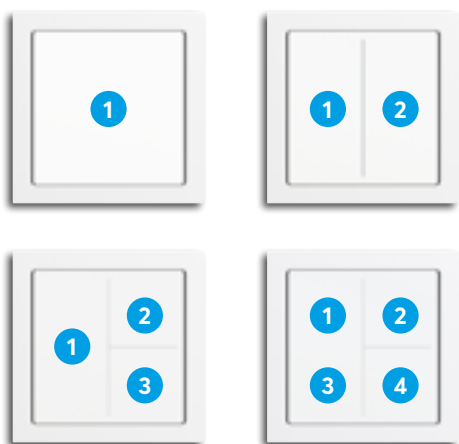

## Eén apparaat, talloze mogelijkheden

Naast zijn unieke ontwerp en bedieningservaring, onderscheidt de Busch-Trevion®-keypad zich door zijn bijzondere flexibiliteit.

De keypad kan worden gebruikt als 1-voudige, 2-voudige, 3-voudige of 4-voudige touchsensor. Op deze manier kunnen de functies flexibel worden uitgebreid of aangepast aan veranderende wensen en behoeften.