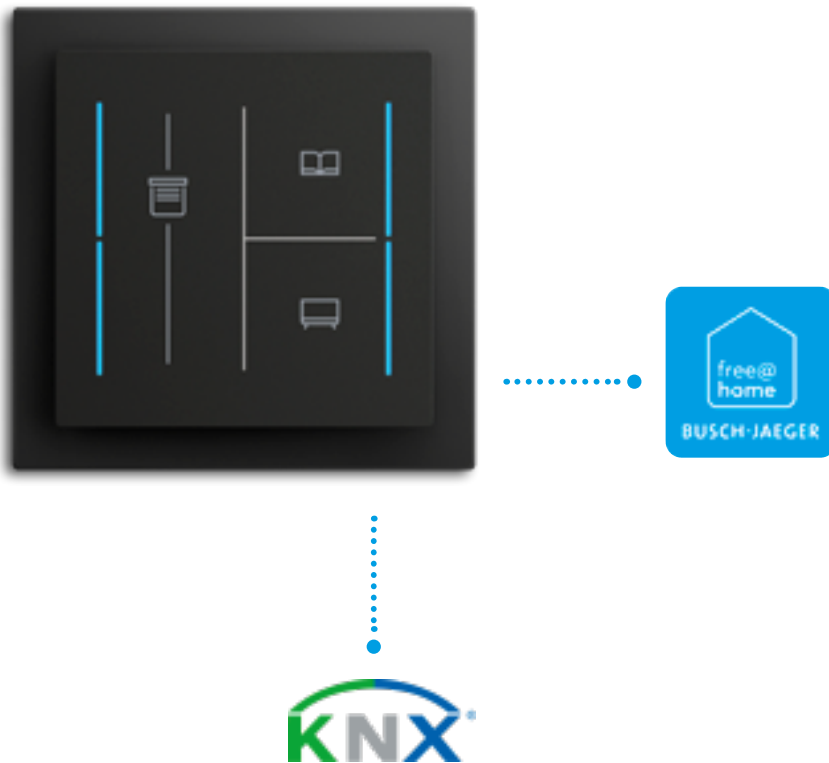

SMARTER HOME

# Busch-Trevion<sup>®</sup>- keypad

—

## Eén apparaat, talloze mogelijkheden

Naast zijn unieke ontwerp en bedieningservaring, onderscheidt de Busch-Trevion®-keypad zich door zijn bijzondere flexibiliteit.

De keypad kan worden gebruikt als 1-voudige, 2-voudige, 3-voudige of 4-voudige touchsensor. Op deze manier kunnen de functies flexibel worden uitgebreid of aangepast aan veranderende wensen en behoeften.

## In 5 stappen compleet

Busch-Trevion® bestaat uit 3 elementen: de sokkel (KNX, Busch-free@home® of Busch-flexTronics®), de keypad en de (bedrukbare) afdekking. Het bijbehorende afdekraam maakt het product compleet. Optioneel kan er een verwijderingsbeveiliging worden toegevoegd om de Busch-Trevion® ook in openbare ruimtes toe te passen en te beveiligen.