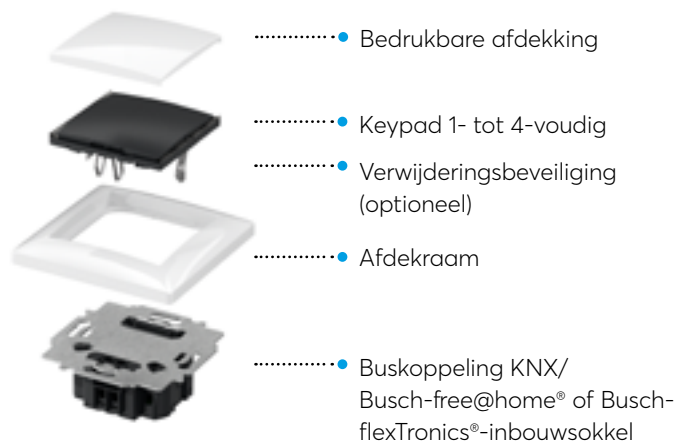

## Eén apparaat, talloze mogelijkheden

Naast zijn unieke ontwerp en bedieningservaring, onderscheidt de Busch-Trevion®-keypad zich door zijn bijzondere flexibiliteit.

De keypad kan worden gebruikt als 1-voudige, 2-voudige, 3-voudige of 4-voudige touchsensor. Op deze manier kunnen de functies flexibel worden uitgebreid of aangepast aan veranderende wensen en behoeften.

De Busch-Trevion®-keypad is zowel functioneel als qua kleur in tal van Busch-Jaeger-schakelaarsseries te integreren. En past daarmee in een veelheid aan interieurstijlen in zowel de woningbouw als utiliteit.

## In 5 stappen compleet

Busch-Trevion® bestaat uit 3 elementen: de sokkel (KNX, Busch-free@home® of Busch-flexTronics®), de keypad en de (bedrukbare) afdekking. Het bijbehorende afdekraam maakt het product compleet. Optioneel kan er een verwijderingsbeveiliging worden toegevoegd om de Busch-Trevion® ook in openbare ruimtes toe te passen en te beveiligen.