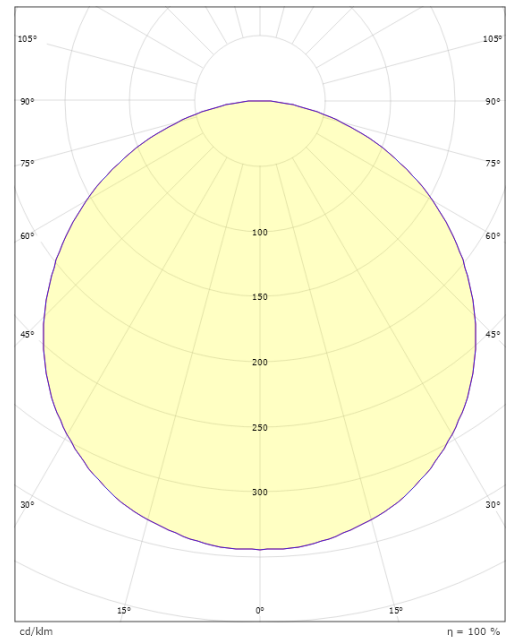

Hoogte (mm) H: 77
Diameter (mm) D: 325
Gewicht (kg) bruto/netto: 3.1 / 2.7

Verpakking

Verpakkingsafmetingen (mm): 332 x 332 x 92

7 0 2 1 9 8 6 0 5 1 9 1 9