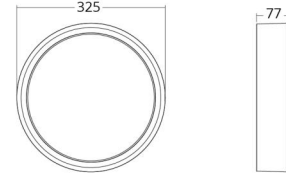

Materiaal en afwerking

Behuizing: Aluminium
Kleur: Grafiet
Materiaal afdekking: UV-stabilized polycarbonate

Montage/Aansluiting

Montage: Opbouw, Binnen / Buiten
Aansluiting: Schroefloos klemmenblok

Afmetingen

Hoogte (mm) H: 77
Diameter (mm) D: 325
Gewicht (kg) bruto/netto: 3.1 / 2.7

Verpakking

Verpakkingsafmetingen (mm): 332 x 332 x 92

7 0 2 1 9 8 6 0 5 1 9 1 9