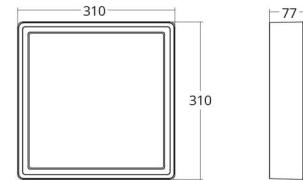

Afmetingen

Lengte (mm) L: 310
Breedte (mm) W: 310
Hoogte (mm) H: 77
Gewicht (kg) bruto/netto: 3.65 / 3.45

Verpakking

Verpakkingsafmetingen (mm): 318 x 318 x 92

7 0 2 1 9 8 6 0 5 3 4 2 5