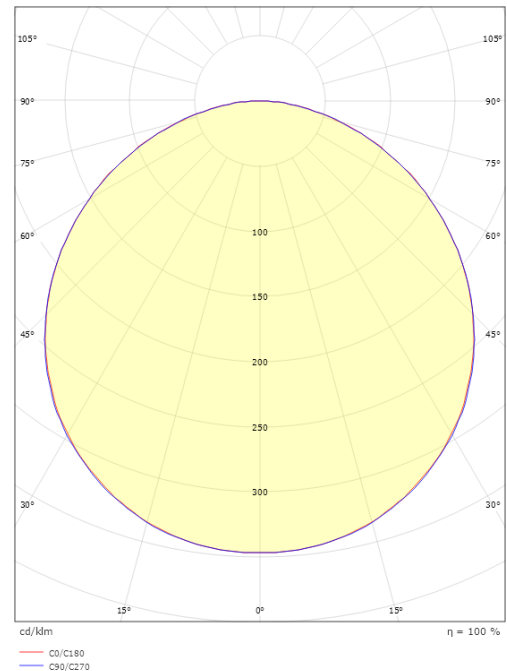

Afmetingen

Lengte (mm) L: 310
Breedte (mm) W: 310
Hoogte (mm) H: 77
Gewicht (kg) bruto/netto: 3.65 / 3.45

Verpakking

Verpakkingsafmetingen (mm): 318 x 318 x 92

7 0 2 1 9 8 6 0 5 3 4 2 5