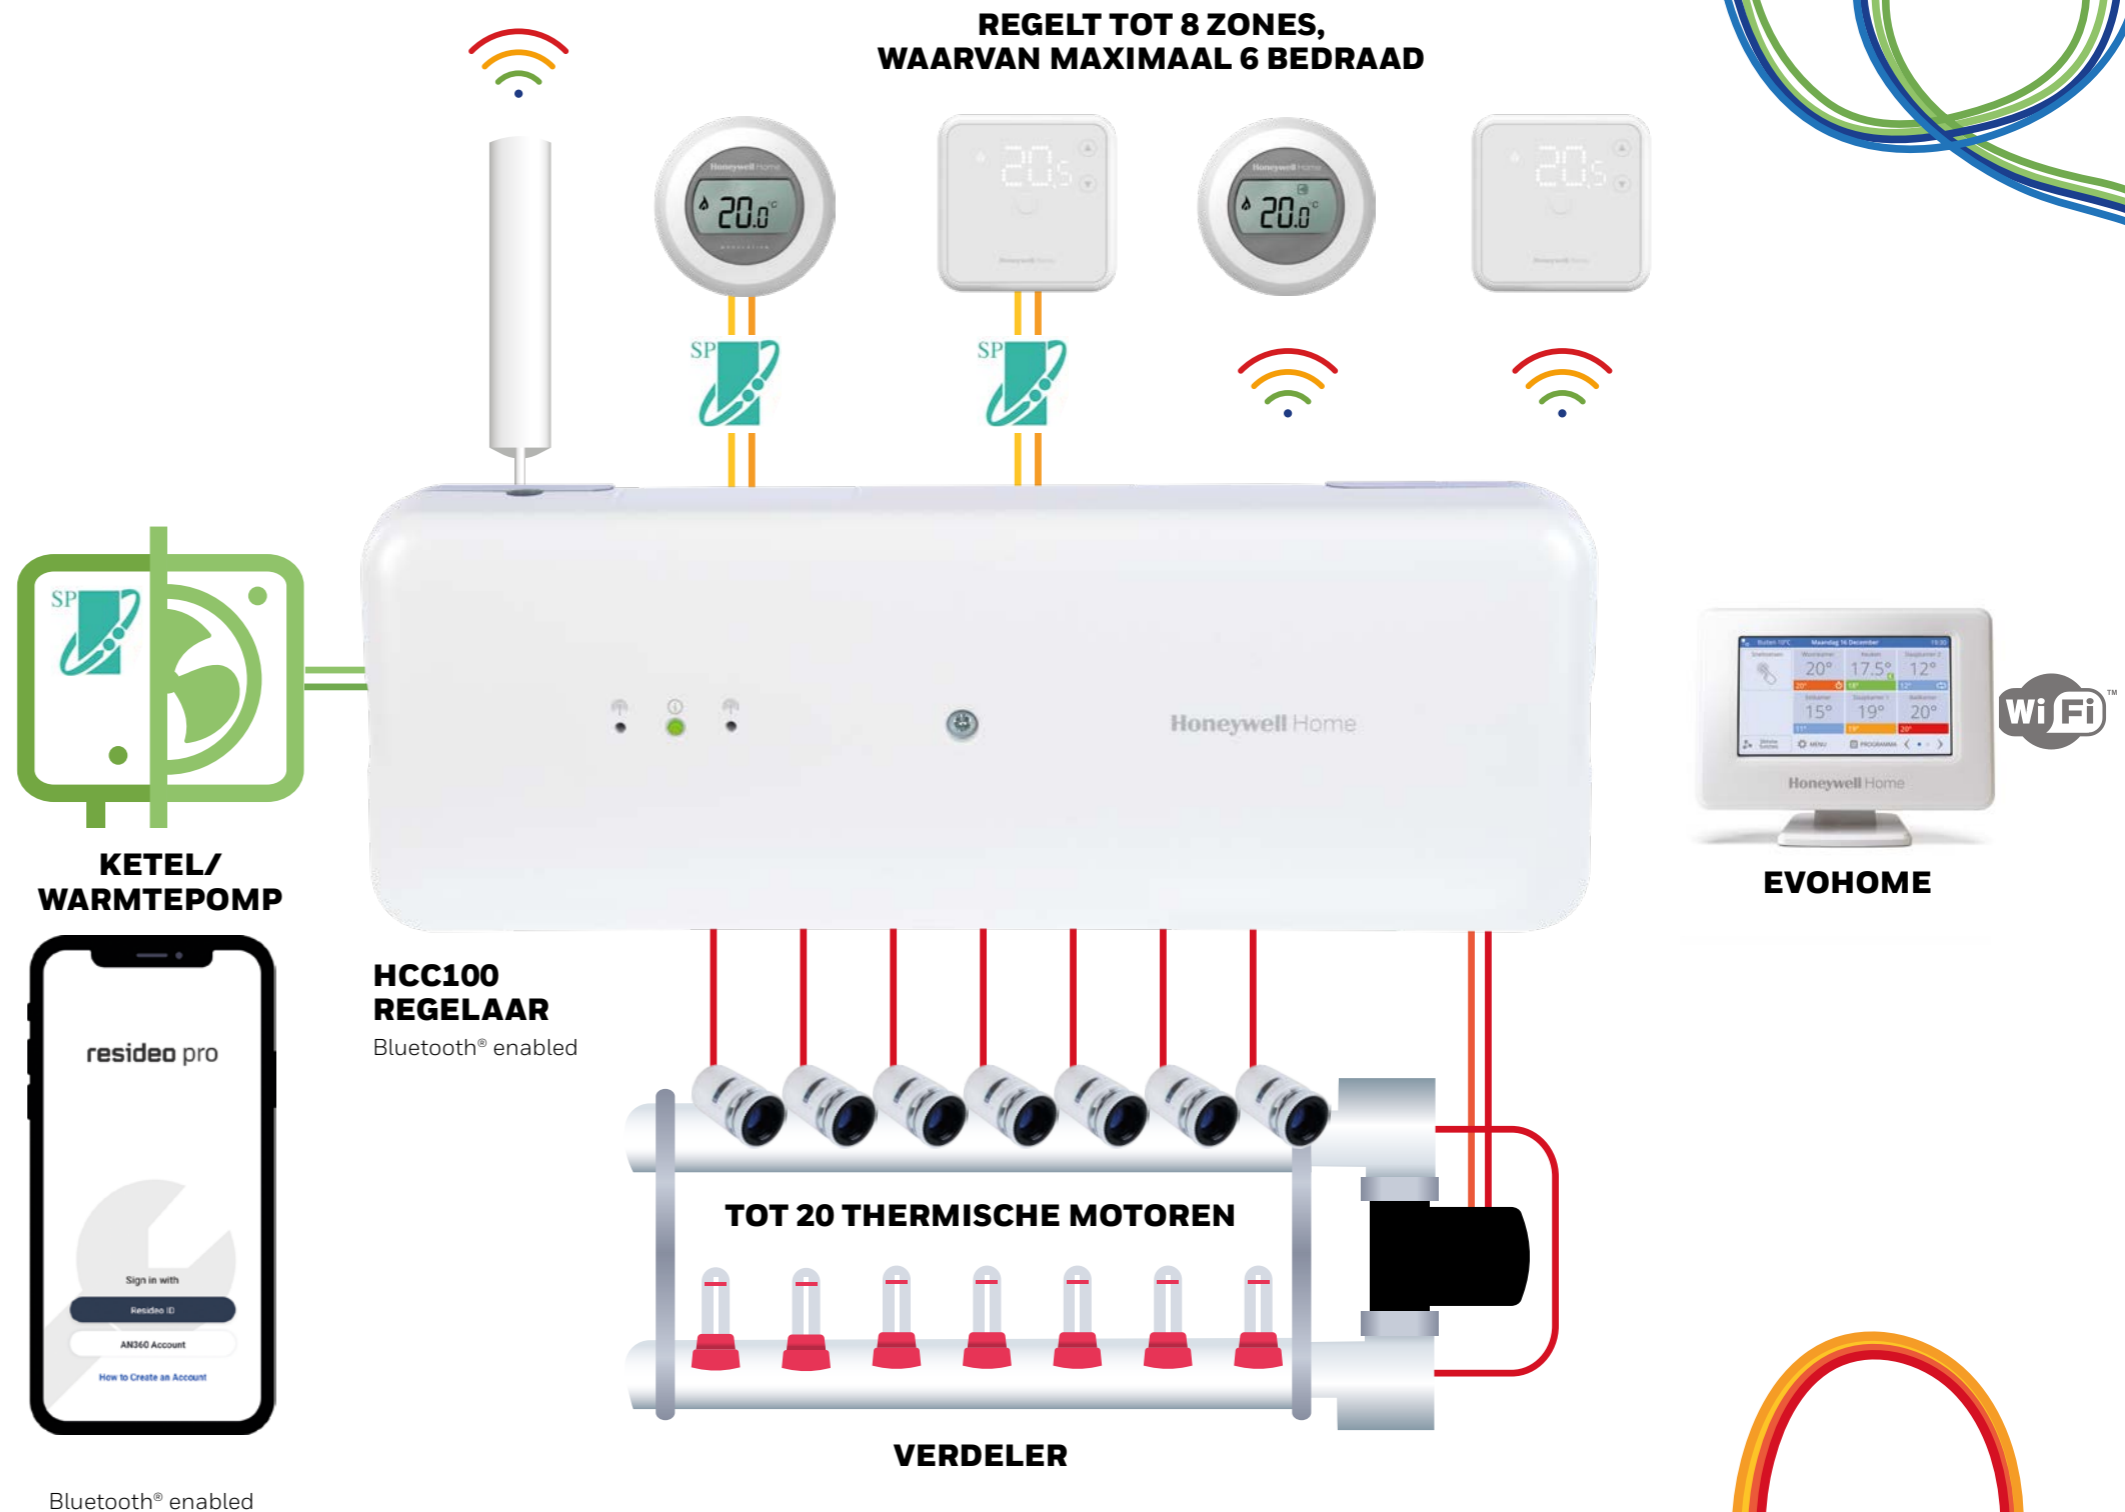

Geïntegreerde uitgang voor OpenTherm® toestel

Relaisuitgangen voor warmte- en koelvraag

Dauwpuntbeveiliging (ingang)

Zelflerend algoritme (adaptief en optimaliserend)

Geoptimaliseerde zonevraag-warmtepompregeling

Functie voor buitentemperatuurcompensatie (aan/uit)

Configureerbare dumpzone(s) voor verwarming en koeling

Selectie van zone(s) met alleen verwarming (geen koeling)

Cascade-optie mogelijk (bedraad en RF):

- Geïntegreerde radiomodule
- 2m antenne voor optimale RF-communicatie
- RF-communicatie

Bluetooth®-koppeling

Optionele verbinding met evohome

Eenvoudige configuratie met Resideo Pro app, compatibel met iOS en Android

## BEDRAAD

Een kosteneffectieve oplossing voor wie de voorkeur geeft aan bedrade thermostaten, of wie een bestaand systeem moet vervangen. De HCC100-regelaar ondersteunt tot 6 bedrade Honeywell Home thermostaten. De kamerthermostaat maakt het gebruik nog eenvoudiger.