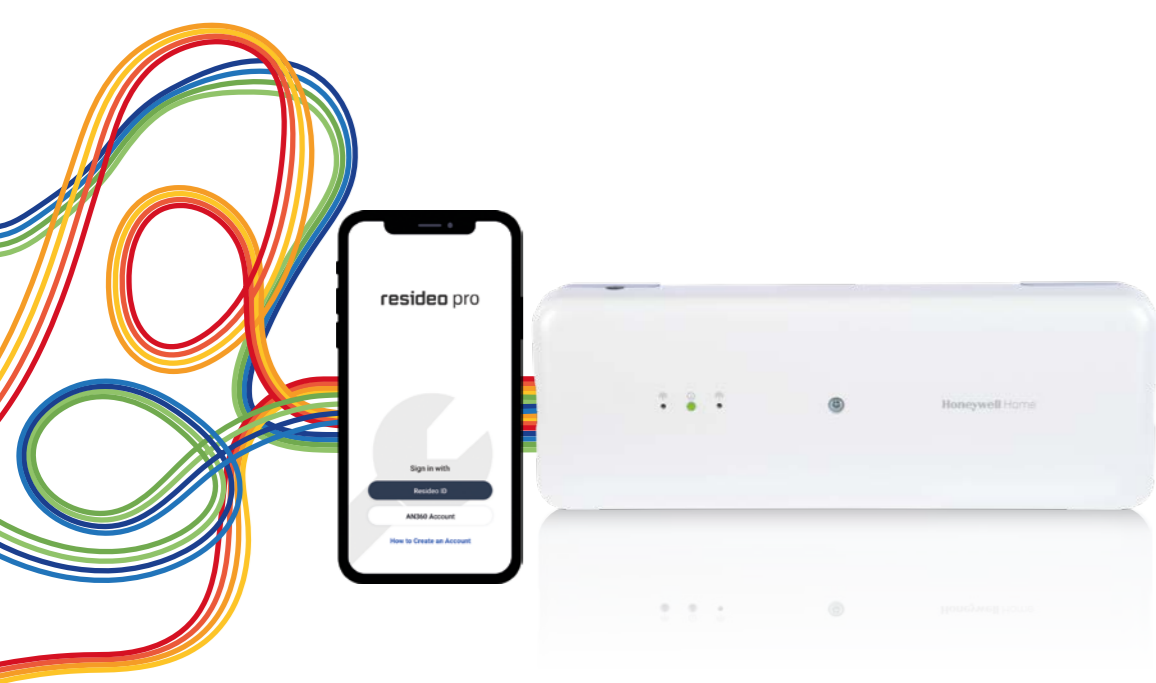

# Complexiteit eenvoudig gemaakt

Honeywell Home HCC100  
Multizone vloercomfortregelaar

## De volgende generatie multizone vloercomfortregelaars

De HCC100 is een multizone-regeling die de verwarming en koeling individueel regelt in maximaal acht ruimtes in een woning of kantoor. Hij past op eenvoudige wijze in zowel bestaande als nieuwe installaties, terwijl de Resideo Pro app de installatie en configuratie eenvoudiger en overzichtelijker maakt.

De HCC100 regelt en balanceert het hele systeem voor een efficiënt energieverbruik. Deze alles-in-één-oplossing kan zowel met bedrade als draadloze Honeywell Home thermostaten worden uitgerust. In de combinatie met evohome met wifi biedt de HCC100 nog meer bedieningsmogelijkheden.