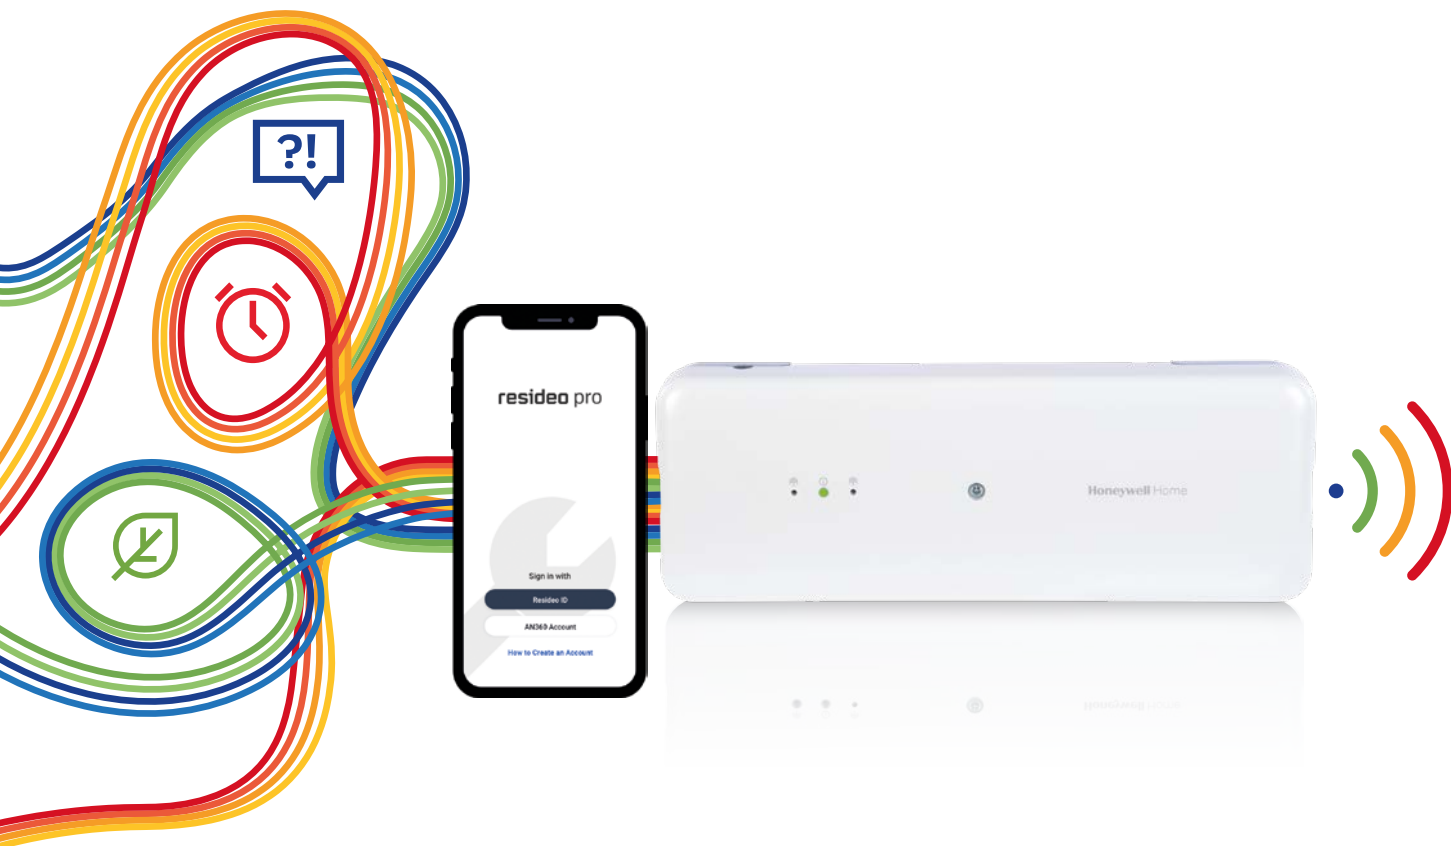

De HCC100 introduceert een nieuwe generatie multizone-regelaars die de controle in de handen van de installateur legt.

De HCC100 is eenvoudig te installeren en gemakkelijk te onderhouden.

We bieden van A tot Z ondersteuning waar dat nodig is, van handige online hints en tips tot e-learning modules en volledige opleidingen. Update uw kennis en doe mee aan de slimme revolutie.

De regelaar is ontworpen en geproduceerd in Europa, waarbij we 130 jaar ervaring combineren met de nieuwste, slimme technologie.

Voor meer informatie over de HCC100 multizone vloercomfort regelaar, ga naar **resideo.com**