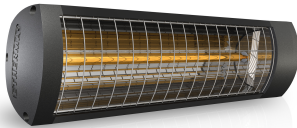

PRODUCT DATABLAD

Type: ET-EXO-BASIC-1800-NA
Art. Nr.: 45030

9120105417983

Korte omschrijving

EXO BASIC infraroodstraler 1800W Antraciet 7016 IP65

**Product omschrijving**

De ETHERMA EXO BASIC is de voordelige instapversie voor individuele buitentoepassingen. Het toestel is uitgerust met een niet-verblindende infrarood halogeenlamp, zodat de rode lichtcomponent tot een minimum beperkt blijft, ondanks het hoge vermogen. De behuizing van hoogwaardig aluminium geeft de spot niet alleen een modern design, maar ook een lange levensduur. Vermogen 1800 W, insteekkabel 180 cm, zonder AAN/UIT schakelaar, beschermingsklasse IP 65, kleur behuizing: zwart, kleur eindkappen: Nano antraciet, afmetingen: 423x109 mm, 230 V.

ETIM Kenmerken

Model	Plafond-/wandstraler	Spanning	230 230 Volt
Montagewijze	Opbouw	Aantal verwarmingsstanden	1
Vermogensstand UIT	✘	Min. verwarmingsvermogen	1800 Watt
Montage boven commode	✘	Max. verwarmingsvermogen	1800 Watt
Beschermingsgraad (IP)	IP65	Min. montagehoogte	1,8 Meter
Kleur	Grijs	Max. montagehoogte	2,5 Meter
Compatible met Apple HomeKit	✘	Hoogte	110 Millimeter
Compatible met Google Assistant	✘	Breedte	423 Millimeter
Compatible met Amazon Alexa	✘	Diepte	162 Millimeter
Met IFTTT ondersteuning	✘	RAL-nummer	7016