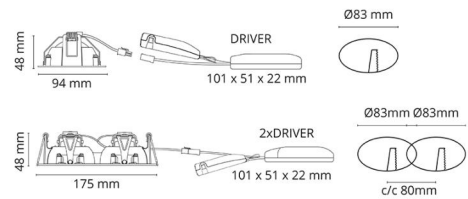

Lichttechniek

Soort lichtbron: LED
Luminous flux: 590lm
Armatuur efficiëntie LED: 74 lm/W
Kleur temperatuur: 3000K
Kleurweergave (CRI): Ra 98
MacAdams factor: SDCM: 1
Levensduur: L90/B10>100,000
Lichtverdeling: Direct
Optiek: Reflector
Stralingshoek: 42°
UGR: UGR<22

Montage/Aansluiting

Montage: Inbouw, Binnen
Aansluiting: Schroefloos klemmenblok

Afmetingen

Lengte (mm) L: 95
Breedte (mm) W: 95
Hoogte (mm) H: 50
Cut-out (mm): 83
Inbouwdiepte plafond (mm): 48
Gewicht (kg) bruto/netto: 0.402 / 0.335

Verpakking

Verpakkingsafmetingen (mm): 130 x 115 x 75

7 0 2 1 9 8 9 0 2 5 8 8 7