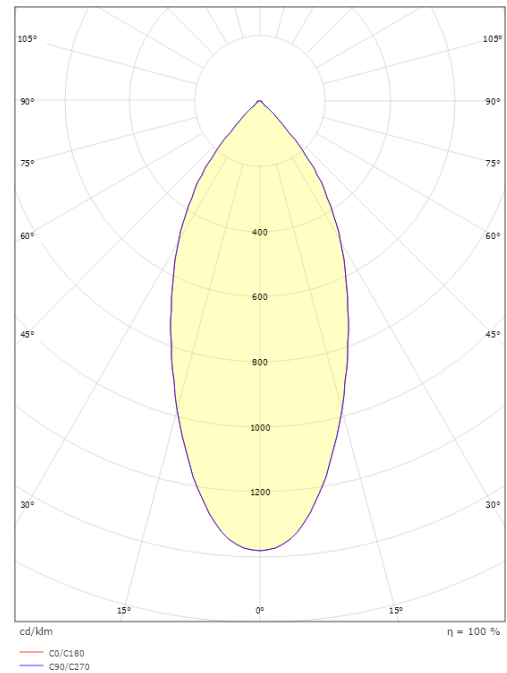

Junistar Lux Square

Junistar Lux Square Zwart 590lm 3000K Ra 98 Faseafsnijding

Artikelcode: 902588
EAN: 7021989025887

Elektrisch

Wattage: 7W
Systeem wattage: 8W
Spanning: 220-240V
Frequentie (Hz): 50/60Hz
Max. armaturen per stroomonderbreker: B10: 105, B16: 168, C10: 105, C16: 168

Lichttechniek

Soort lichtbron: LED
Luminous flux: 590lm
Armatuur efficiëntie LED: 74 lm/W
Kleur temperatuur: 3000K
Kleurweergave (CRI): Ra 98
MacAdams factor: SDCM: 1
Levensduur: L90/B10>100,000
Lichtverdeling: Direct
Optiek: Reflector
Stralingshoek: 42°
UGR: UGR<22

Controle/dimmen

Type: Faseafsnijding

Bescherming

Isolatieklasse: Klasse II SELV
IP Klasse: IP44/IP20

Energie en goedkeuringen

Bevat een lichtbron met energieklasse: F
BVB: Ja

Materiaal en afwerking

Behuizing: Aluminium
Kleur: Zwart (RAL 9004)
Materiaal afdekking: Gehard glas

Montage/Aansluiting

Montage: Inbouw, Binnen
Aansluiting: Schroefloos klemmenblok

Afmetingen

Lengte (mm) L: 95
Breedte (mm) W: 95
Hoogte (mm) H: 50
Cut-out (mm): 83
Inbouwdiepte plafond (mm): 48
Gewicht (kg) bruto/netto: 0.402 / 0.335

Verpakking

Verpakkingsafmetingen (mm): 130 x 115 x 75

7 0 2 1 9 8 9 0 2 5 8 8 7