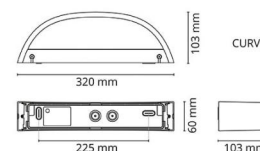

Lichttechniek

Soort lichtbron: LED
Luminous flux: 530lm
Werkzaamheid: 76 lm/W
Kleurtemperatuur: 2700K
Kleurweergave (CRI): Ra>80
MacAdams factor: SDCM: 3
levensduur: L90/B10>50,000
Lichtverdeling: Direct
Optiek: Gematteerd glas
Zichtbare flikkeren (PstLM): 0.06
Stroboscopisch flikkeren (SVM): 0.38
ULOR (Ja