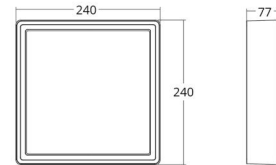

Frame Square

Frame Square Zwart 660lm 4000K Ra>80 Faseafsnijding

Artikelcode: 605281
EAN: 7021986052817

• = Dit artikel wordt geproduceerd op bestelling, met een verwachte levertijd van 3-4 weken.

Elektrisch

System wattage: 7W
Spanning: 220-240V
Max. armaturen per stroomonderbreker: B10: 19, B16: 30, C10: 31, C16: 51

Lichttechniek

Soort lichtbron: LED
Luminous flux: 660lm
Werkzaamheid: 94 lm/W
Kleurtemperatuur: 4000K
Kleurweergave (CRI): Ra>80
MacAdams factor: SDCM: 3
levensduur: L70/B20>100,000
Lichtverdeling: Direct
Optiek: Opaal
Bundelhoek: 110°
Fotobiologische veiligheid: RG 0
ULOR (Ja, met plafondmontage

Afmetingen

Lengte (mm) L: 240
Breedte (mm) W: 240
Hoogte (mm) H: 77
Gewicht (kg) bruto/netto: 2.47 / 2.1

Verpakking

Verpakkingsafmetingen (mm): 248 x 248 x 92