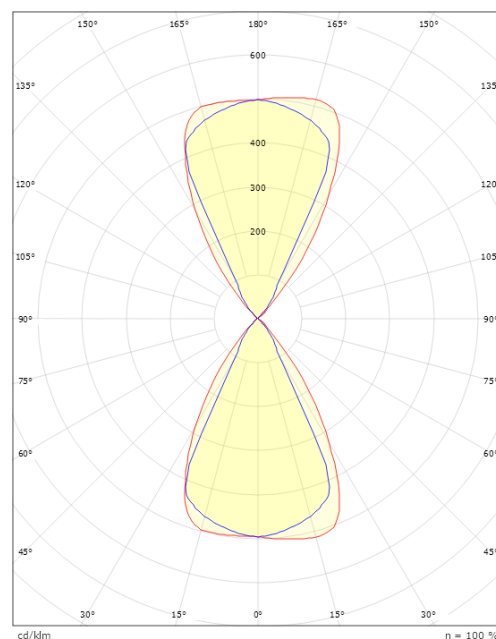

Lichttechniek

Soort lichtbron: LED
Luminous flux: 360lm
Werkzaamheid: 45 lm/W
Kleurtemperatuur: 2700K
Kleurweergave (CRI): Ra>80
MacAdams factor: SDCM: 3
levensduur: L80/B20>60,000
Optiek: Lens
Zichtbare flirkeren (PstLM): 0,13
Stroboscopisch flirkeren (SVM): 0,63
Fotobiologische veiligheid: RG 1
ULOR (Ja, alleen voor rechtstreeks

Verpakkingsafmetingen (mm): 225 x 120 x 135

cd/klm

$\eta = 100\%$

— C0/C180
— C90/C270

7 0 2 1 9 8 6 4 1 7 5 0 0