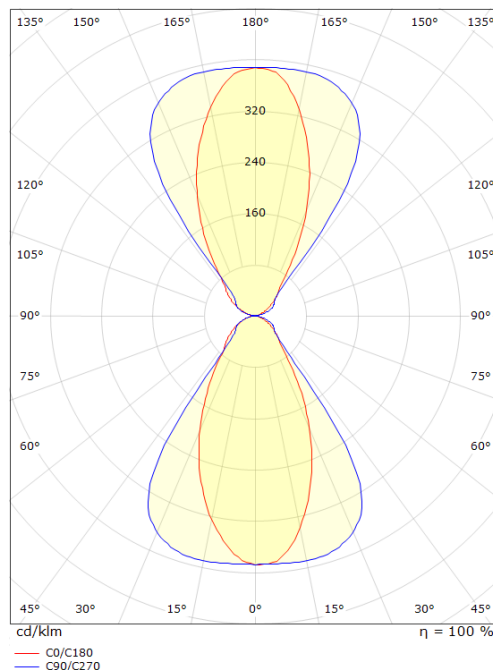

Verpakking

Verpakkingsafmetingen (mm): 220 x 212 x 137